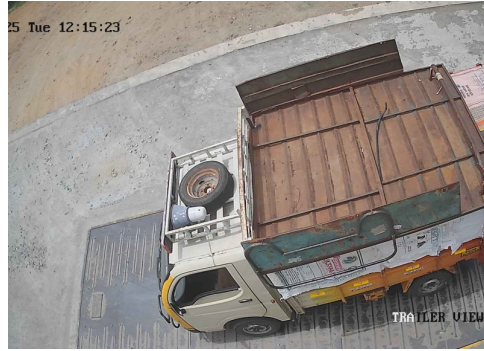

S.No: 28

Original

WEIGHT SLIP

Bill No: 28	Vehicle No: TN09BC6249	Name:	Load Type: Empty	2025-07-01 10:32:02 AM
சுமை எடை Load Weight	காலி எடை Empty Weight	முந்தைய சுமை Previous Load	நிகர எடை Net Weight	பில் தொகை Bill Amount
0	1290	0	0	40