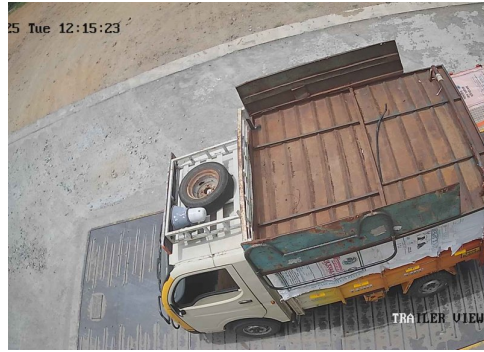

சேலம் மெயின் ரோடு, ரெட்டியாபாளையம், தண்டராம்பட்டு (TK), திருவண்ணாமலை (DT) - 606708

Ph : 9626042181 , 9626127181 E-mail : rmuthuweighbridge@gmail.com

S.No: 28

Duplicate

WEIGHT SLIP

Bill No: 28	Vehicle No: TN09BC6249	Name:	Load Type: Empty	2025-07-01 10:32:02 AM
சுமை எடை Load Weight	காலி எடை Empty Weight	முந்தைய சுமை Previous Load	நிகர எடை Net Weight	பில் தொகை Bill Amount
0	1290	0	0	40