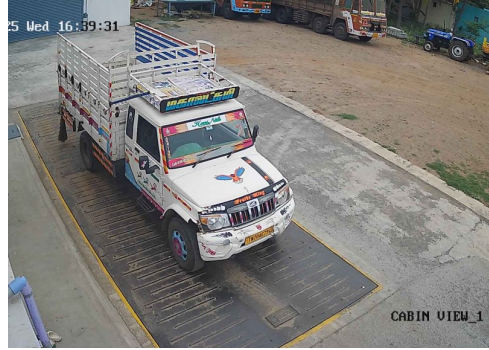

S.No: 576

Original

WEIGHT SLIP

Bill No: 576	Vehicle No: TN70AE7940	Name:	Load Type: Empty	2025-08-13 11:12:14 AM
சுமை எடை Load Weight	காலி எடை Empty Weight	முந்தைய சுமை Previous Load	நிகர எடை Net Weight	பில் தொகை Bill Amount
0	2100	0	0	40