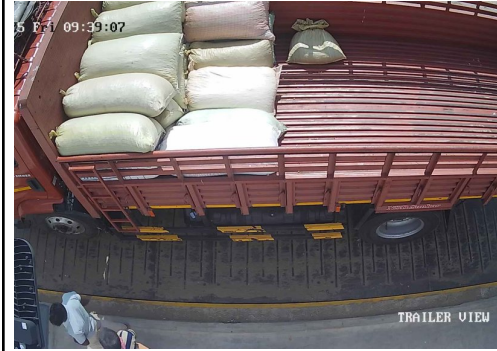

# விவசாயி எடை மேடை

சேலம் மெயின் ரோடு, ரெட்டியாபாளையம், தண்டராம்பட்டு (TK), திருவண்ணாமலை (DT) - 606708  
Ph : 9626042181 , 9626127181 E-mail : rmuthuweighbridge@gmail.com

S.No: 1086

Original

WEIGHT SLIP

Bill No: 1086	Vehicle No: TN25BS1937	Name: Muthu K	Material Type:	2025-09-12 06:03:35 AM
சுமை எடை Load Weight	காலி எடை Empty Weight	முந்தைய சுமை Previous Load	நிகர எடை Net Weight	பில் தொகை Bill Amount
6000	0	0	0	80