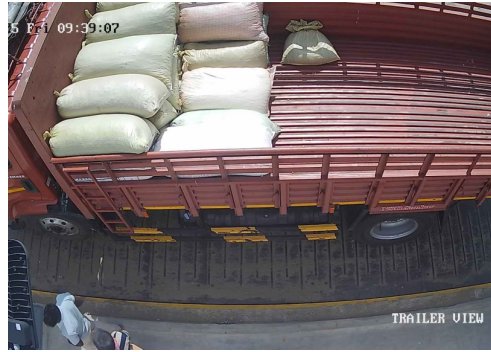

# விவசாயி எடை மேடை

சேலம் மெயின் ரோடு, ரெட்டியாபாளையம், தண்டராம்பட்டு (TK), திருவண்ணாமலை (DT) - 606708  
Ph : 9626042181 , 9626127181 E-mail : rmuthuweighbridge@gmail.com

S.No: 1086

Duplicate

WEIGHT SLIP

Bill No: 1086	Vehicle No: TN25BS1937	Name: Muthu K	Material Type:	2025-09-12 06:03:35 AM
சுமை எடை Load Weight	காலி எடை Empty Weight	முந்தைய சுமை Previous Load	நிகர எடை Net Weight	பில் தொகை Bill Amount
6000	0	0	0	80