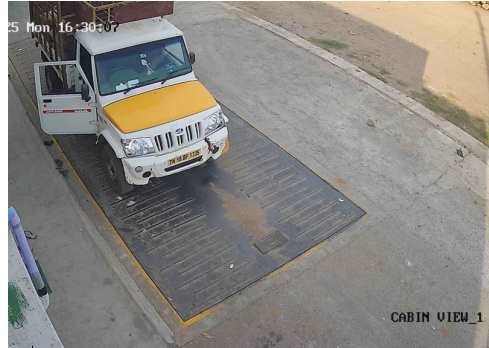

S.No: 203

Original

WEIGHT SLIP

Bill No: 203	Vehicle No: TN18BF1335	Name:	Material Type:	2025-11-03 03:49:23 PM
சுமை எடை Load Weight	காலி எடை Empty Weight	முந்தைய சுமை Previous Load	நிகர எடை Net Weight	பில் தொகை Bill Amount
3600	1985	0	1615	50