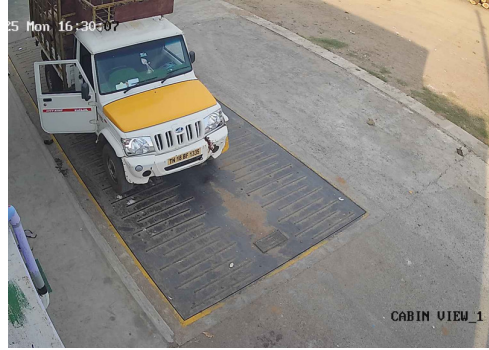

60 TONS 24 HRS SERVICES
Government Certified

- 1) Please Check The Weight.
- 2) No Responsibility Once Accepted Once Carrier Leaves The Weight Bridge.

ஸ்ரீ வெங்கடாஜலபதி துணை

உரிமை: இரா.முத்து

விவசாயி எடை மேடை

சேலம் மெயின் ரோடு, ரெட்டியாபாளையம், தண்டராம்பட்டு (TK), திருவண்ணாமலை (DT) - 606708

Ph : 9626042181 , 9626127181 E-mail : rmuthuweighbridge@gmail.com

S.No: 203

Duplicate

WEIGHT SLIP

Bill No: 203	Vehicle No: TN18BF1335	Name:	Material Type:	2025-11-03 03:49:23 PM
சுமை எடை Load Weight	காலி எடை Empty Weight	முந்தைய சுமை Previous Load	நிகர எடை Net Weight	பில் தொகை Bill Amount
3600	1985	0	1615	50