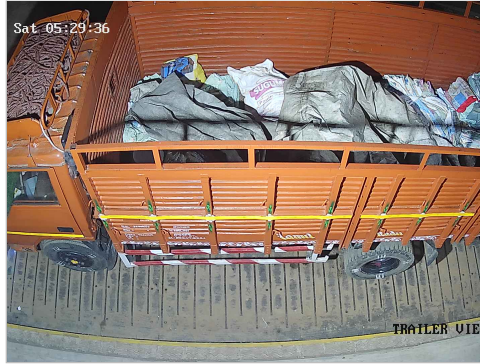

S.No: 157 Original WEIGHT SLIP

Bill No: 157	Vehicle No: TN22AB9951	Name: Sivagnanam	Load Type: Empty	20-12-2025 05:30:18 AM
சுமை எடை Load Weight	காலி எடை Empty Weight	முந்தைய சுமை Previous Load	நிகர எடை Net Weight	பில் தொகை Bill Amount
0	3815	0	0	50

60 TONS 24 HRS SERVICES
Government Certified

1) Please Check The Weight.
2) No Responsibility Once Accepted Once Carrier Leaves The Weight Bridge.

ஸ்ரீ வெங்கடாஜலபதி துணை

உரிமை: இரா.முத்து

விவசாயி எடை மேடை