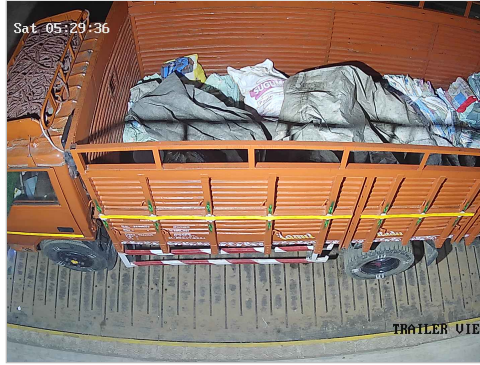

ஸ்ரீ வெங்கடாஜலபதி துணை

உரிமை: இரா.முத்து

விவசாயி எடை மேடை

சேலம் மெயின் ரோடு, ரெட்டியாபாளையம், தண்டராம்பட்டு (TK), திருவண்ணாமலை (DT) - 606708

Ph : 9626042181 , 9626127181 E-mail : rmuthuweighbridge@gmail.com

S.No: 157 Duplicate WEIGHT SLIP

Bill No: 157	Vehicle No: TN22AB9951	Name: Sivagnanam	Load Type: Empty	20-12-2025 05:30:18 AM
சுமை எடை Load Weight 0	காலி எடை Empty Weight 3815	முந்தைய சுமை Previous Load 0	நிகர எடை Net Weight 0	பில் தொகை Bill Amount 50

60 TONS 24 HRS SERVICES
Government Certified

1) Please Check The Weight.
2) No Responsibility Once Accepted Once Carrier Leaves The Weight Bridge.