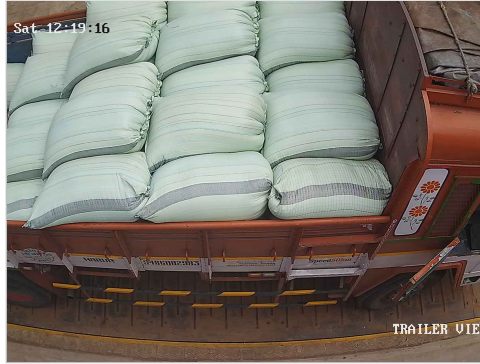

60 TONS 24 HRS SERVICES

Government Certified

1) Please Check The Weight.

2) No Responsibility Once Accepted Once Carrier Leaves The Weight Bridge.

ஸ்ரீ வெங்கடாஜலபதி துணை

உரிமை: இரா.முத்து

விவசாயி எடை மேடை

சேலம் மெயின் ரோடு, ரெட்டியாபாளையம், தண்டராம்பட்டு (TK), திருவண்ணாமலை (DT) - 606708