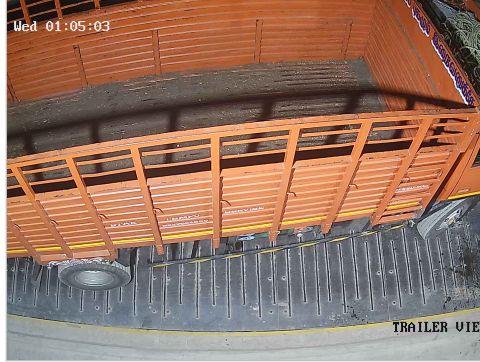

S.No: 2320

Original

WEIGHT SLIP

Bill No: 2320	Vehicle No: TN18Q0571	Name:	Load Type: Empty	18-03-2026 01:05:33 AM
சுமை எடை Load Weight 5690	காலி எடை Empty Weight 4210	முந்தைய சுமை Previous Load 0	நிகர எடை Net Weight 1480	பில் தொகை Bill Amount 50

60 TONS 24 HRS SERVICES

Government Certified

1) Please Check The Weight.

2) No Responsibility Once Accepted Once Carrier Leaves The Weight Bridge.

ஸ்ரீ வெங்கடாஜலபதி துணை

உரிமை: இரா.முத்து

விவசாயி எடை மேடை

சேலம் மெயின் ரோடு, ரெட்டியாபாளையம், தண்டராம்பட்டு (TK), திருவண்ணாமலை (DT) - 606708