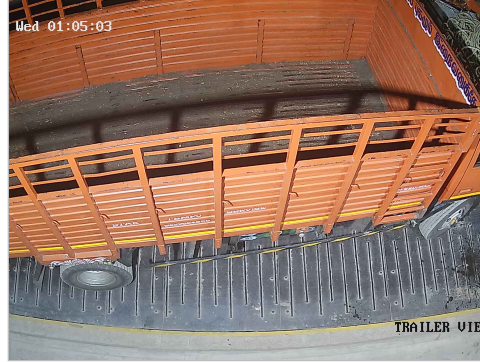

ஸ்ரீ வெங்கடாஜலபதி துணை

உரிமை: இரா.முத்து

விவசாயி எடை மேடை

சேலம் மெயின் ரோடு, ரெட்டியாபாளையம், தண்டராம்பட்டு (TK), திருவண்ணாமலை (DT) - 606708

Ph : 9626042181, 9626127181 E-mail : rmuthuweighbridge@gmail.com

S.No: 2320

Duplicate

WEIGHT SLIP

Bill No: 2320	Vehicle No: TN18Q0571	Name:	Load Type: Empty	18-03-2026 01:05:33 AM
சுமை எடை Load Weight 5690	காலி எடை Empty Weight 4210	முந்தைய சுமை Previous Load 0	நிகர எடை Net Weight 1480	பில் தொகை Bill Amount 50

60 TONS 24 HRS SERVICES

Government Certified

1) Please Check The Weight.

2) No Responsibility Once Accepted Once Carrier Leaves The Weight Bridge.