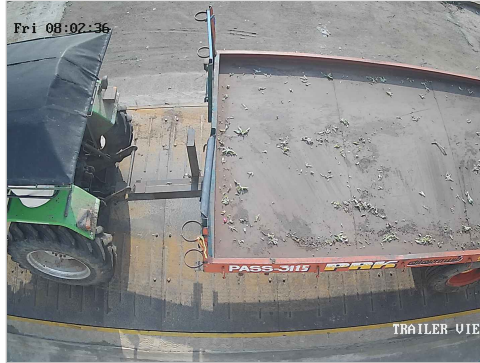

60 TONS 24 HRS SERVICES

Government Certified

1) Please Check The Weight.

2) No Responsibility Once Accepted Once Carrier Leaves The Weight Bridge.

ஸ்ரீ வெங்கடாஜலபதி துணை

உரிமை: இரா.முத்து

# விவசாயி எடை மேடை

சேலம் மெயின் ரோடு, ரெட்டியாபாளையம், தண்டராம்பட்டு (TK), திருவண்ணாமலை (DT) - 606708

Ph : 9626042181 , 9626127181 E-mail : rmuthuweighbridge@gmail.com

S.No: 2475

Duplicate

WEIGHT SLIP

Bill No: 2474	Vehicle No: TN15MA0290	Name:	Load Type: Empty	20-03-2026 05:51:06 AM
<b>சுமை எடை</b> Load Weight 12100	<b>காலி எடை</b> Empty Weight 4795.0	<b>முந்தைய சுமை</b> Previous Load 0	<b>நிகர எடை</b> Net Weight 7305	<b>பில் தொகை</b> Bill Amount 40