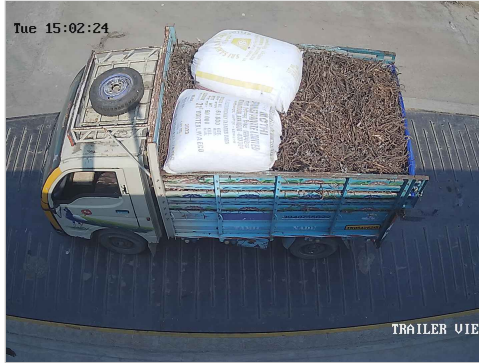

ஸ்ரீ வெங்கடாஜலபதி துணை

உரிமை: இரா.முத்து

விவசாயி எடை மேடை

சேலம் மெயின் ரோடு, ரெட்டியாபாளையம், தண்டராம்பட்டு (TK), திருவண்ணாமலை (DT) - 606708

Ph : 9626042181 , 9626127181 E-mail : rmuthuweighbridge@gmail.com

S.No: 2804

Duplicate

WEIGHT SLIP

Bill No: 2804	Vehicle No: TN05AU6213	Name:	Material Type:	24-03-2026 09:22:14 AM
சுமை எடை Load Weight	காலி எடை Empty Weight	முந்தைய சுமை Previous Load	நிகர எடை Net Weight	பில் தொகை Bill Amount
1530	0	0	0	50

60 TONS 24 HRS SERVICES

Government Certified

1) Please Check The Weight.

2) No Responsibility Once Accepted Once Carrier Leaves The Weight Bridge.