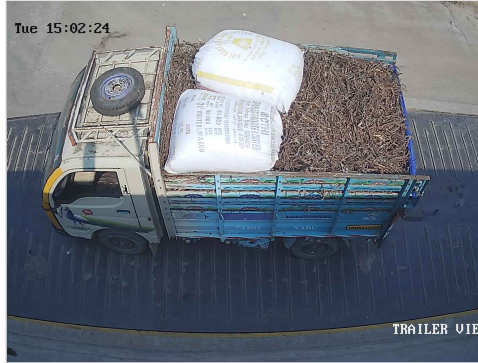

S.No: 2804

Original

WEIGHT SLIP

Bill No: 2804	Vehicle No: TN05AU6213	Name:	Material Type:	24-03-2026 09:22:14 AM
சுமை எடை Load Weight 1530	காலி எடை Empty Weight 0	முந்தைய சுமை Previous Load 0	நிகர எடை Net Weight 0	பில் தொகை Bill Amount 50

60 TONS 24 HRS SERVICES

Government Certified

1) Please Check The Weight.

2) No Responsibility Once Accepted Once Carrier Leaves The Weight Bridge.

ஸ்ரீ வெங்கடாஜலபதி துணை

உரிமை: இரா.முத்து

விவசாயி எடை மேடை

சேலம் மெயின் ரோடு, ரெட்டியாபாளையம், தண்டராம்பட்டு (TK), திருவண்ணாமலை (DT) - 606708